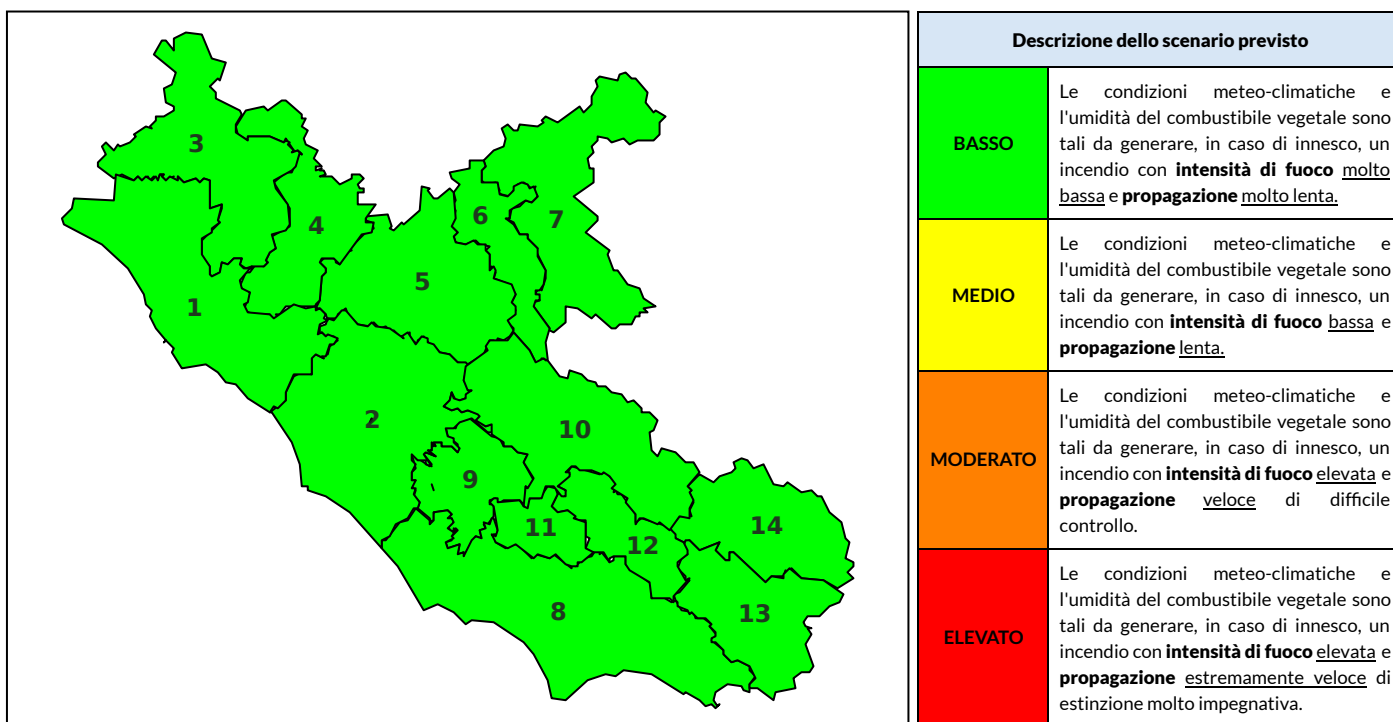

BOLLETTINO DI PERICOLOSITA' DA INCENDI BOSCHIVI

Previsioni per oggi 2-10-2024

Livello di pericolosità da incendio boschivo per Zona di Allerta AIB

Bollettino emesso nel periodo della campagna AIB Lazio sulla base del modello previsionale RISICOLazio, sviluppato in collaborazione con Fondazione CIMA, che fornisce un supporto per la valutazione della Pericolosità da incendio boschivo aggregata sulle Zone di Allerta AIB, approvate come parte integrante del Piano AIB Lazio 2020-2022 con DGR n° 270 del 15/05/2020. Il dettaglio della distribuzione dei Comuni nelle Zone AIB è consultabile al link https://protezionecivile.regione.lazio.it/zone_allerta_aib_comuni/. Le Norme Comportamentali per la popolazione sono consultabili al link https://protezionecivile.regione.lazio.it/norme_comportamentali_aib/.

Zona AIB	1	2	3	4	5	6	7	8	9	10	11	12	13	14
Livello Pericolosità	BASSO	BASSO	BASSO	BASSO	BASSO	BASSO	BASSO	BASSO	BASSO	BASSO	BASSO	BASSO	BASSO	BASSO

NOTE

BOLLETTINO DI PERICOLOSITA' DA INCENDI BOSCHIVI

Previsioni per domani 3-10-2024