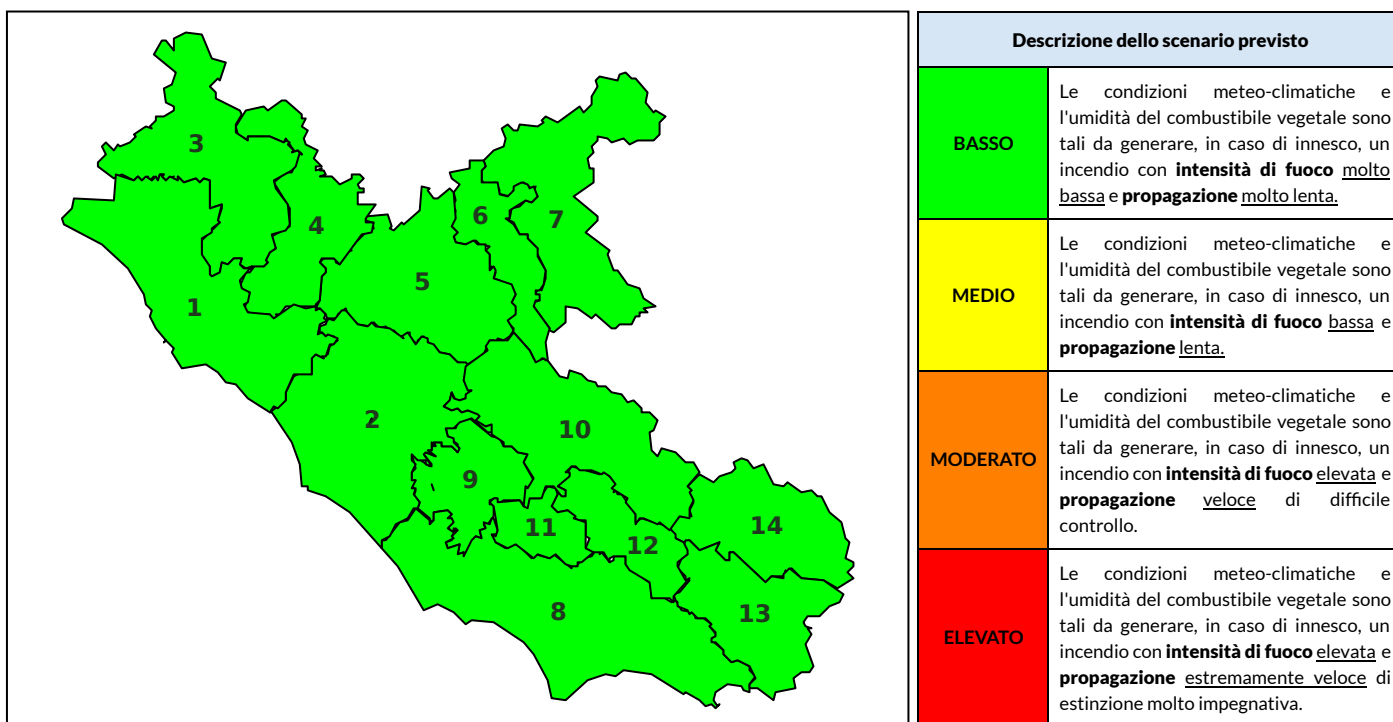

BOLLETTINO DI PERICOLOSITA' DA INCENDI BOSCHIVI

Previsioni per domani 3-10-2024

Livello di pericolosità da incendio boschivo per Zona di Allerta AIB

Bollettino emesso nel periodo della campagna AIB Lazio sulla base del modello previsionale RISICOLazio, sviluppato in collaborazione con Fondazione CIMA, che fornisce un supporto per la valutazione della Pericolosità da incendio boschivo aggregata sulle Zone di Allerta AIB, approvate come parte integrante del Piano AIB Lazio 2020-2022 con DGR n° 270 del 15/05/2020. Il dettaglio della distribuzione dei Comuni nelle Zone AIB è consultabile al link <https://protezionecivile.regione.lazio.it/zone_allerta_aib_comuni/>. Le Norme Comportamentali per la popolazione sono consultabili al link <https://protezionecivile.regione.lazio.it/norme_comportamentali_aib/>.

Zona AIB	1	2	3	4	5	6	7	8	9	10	11	12	13	14
Livello Pericolosità	BASSO	BASSO	BASSO	BASSO	BASSO	BASSO	BASSO	BASSO	BASSO	BASSO	BASSO	BASSO	BASSO	BASSO